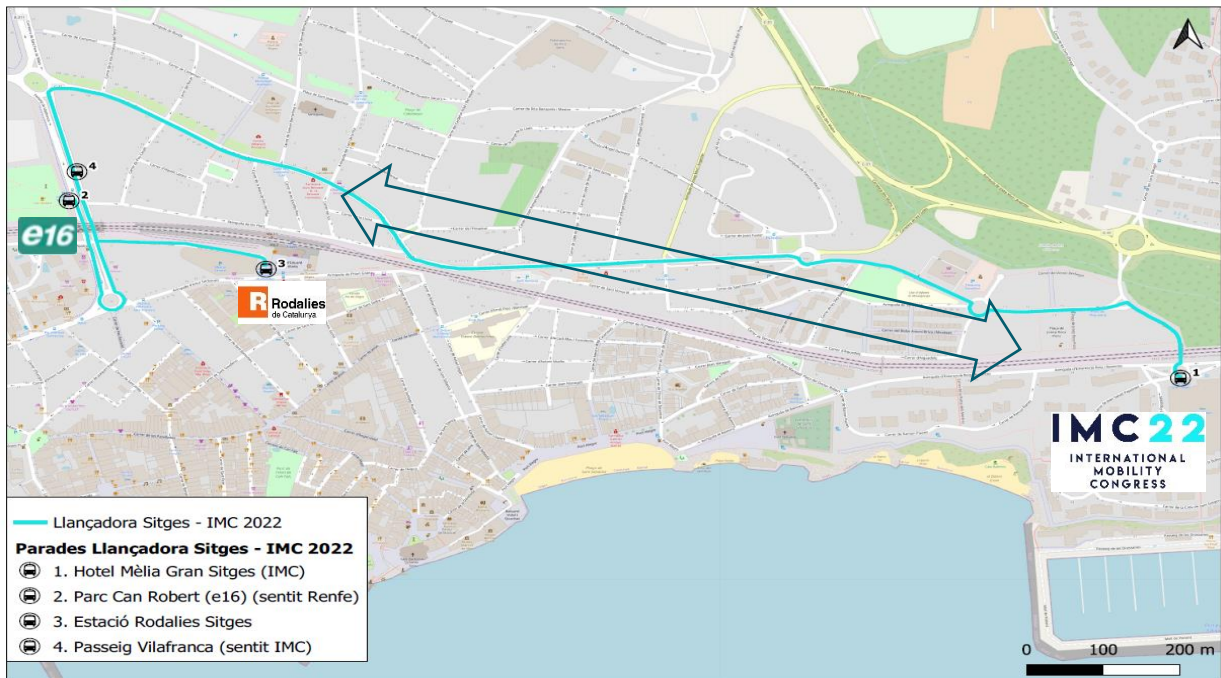

3r. Sol·licitar un viatge: situant el marcador en alguna de les dues zones de cobertura (polígons de color lila):

IMC 2022 – PARADES SITGES NUCLI URBÀ

4t. Indicar la data i l'hora, seleccionar el punt de parada d'origen i el de destinació, indicar els possibles acompanyants, equipatge, etc. Els punts de parada són:

SENTIT SITGES NUCLI URBÀ

- Hotel Melià Sitges (IMC 2022)
- Parc de Can Robert (e16) sentit nucli urbà
- Estació Rodalies Sitges

SENTIT IMC 2022

- Estació Rodalies Sitges
- Passeig Vilafranca (sentit IMC 2022)
- Hotel Melià Sitges (IMC 2022)